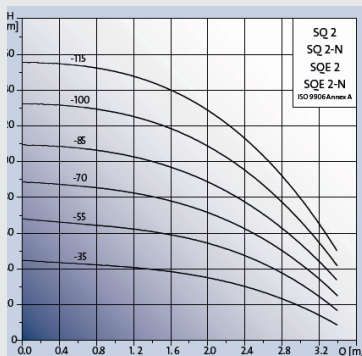

Pumpkurvor SQE2

Vi reserverar oss för tryckfel