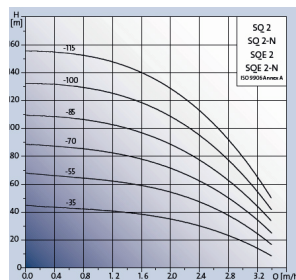

1415240 GF CU 301 pkt 5- vägs kors, manometer, väggfäste

6953925 GF CU 301 Löst skåp

6953941 Tryckgivare 0-6 bar 4-20 mA.

6953940 Kabel till tryckgi-vare

Viktiga funktioner

- Mjukstart och låg strömförbrukning
- Högt startmoment
- 2-ledare, ingen extra kopplingsbox behövs
- Klarar spänningsvariationer och har automatisk omstart
- Knapp för inställning av tryckbörvärde
- Indikering för låg vatten nivå i brunnen
- Indikering av pump i drift
- Låsbar knappsats
- Tryckgivare av rostfritt stål av hög kvalitet
- Inbyggd elektronik

Pumpkurvor SQE2

Vi reserverar oss för tryckfel