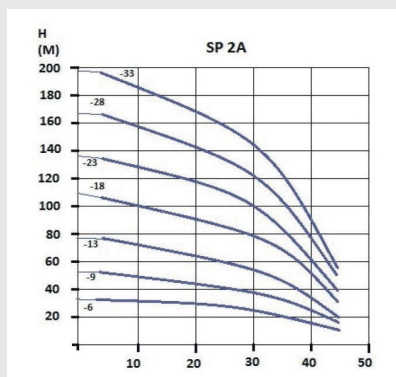

Grundpaket Grundfos SP 4" 3x400 V

Paketen levereras med färdigkrympt dricksvattenkabel, motorskydd samt tejp.

Art nr	Benämning	H-Max (m)	Max Ampere
1415300	SP2A-13 20m	76	2,2
1415302	SP2A-13 30m	76	2,2
1415304	SP2A-13 40m	76	2,2
1415306	SP2A-13 50m	76	2,2
1415308	SP2A-18 50m	108	2,3
1415310	SP2A-18 60m	108	2,3
1415312	SP2A-18 70m	108	2,3
1415314	SP2A-18 80m	108	2,3
1415316	SP2A-23 80m	136	3,4
1415318	SP2A-23 90m	136	3,4
1415320	SP2A-23 100m	136	3,4

Andra kabellängder kan fås på begäran.

Pumpkurvor SP 2A

Vi reserverar oss för tryckfel